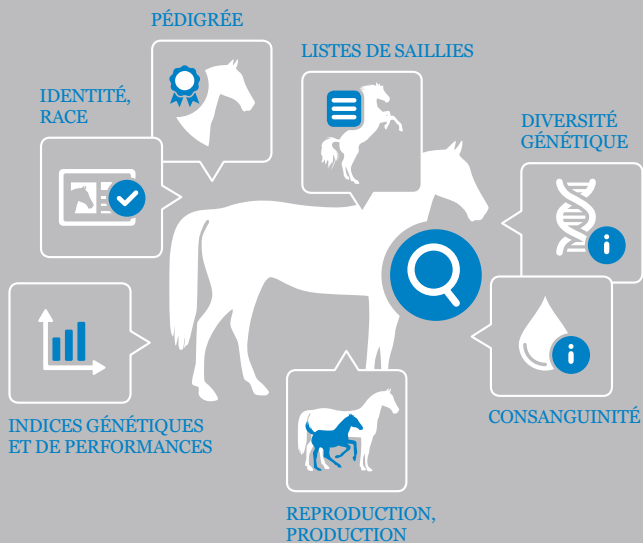

INFO CHEVAUX

TOUT SAVOIR SUR UN ÉQUIDÉ

CLIQUEZ SUR INFO CHEVAUX
POUR CONSULTER

ET BIEN PLUS ENCORE...

Accédez à toutes les informations non confidentielles des 3 500 000 équidés enregistrés dans la base SIRE.

Rechercher un cheval |

ÉCONOMIQUE

RAPIDE

- > En quelques clics, créez gratuitement votre compte et accédez à votre espace SIRE sur www.ifce.fr
- > Accessibles 24h/24, découvrez nos services en ligne adaptés à vos besoins.
- > Profitez de tarifs économiques et laissez-vous guider ; vos démarches sont simplifiées.
- > Suivez certains de vos dossiers en ligne pour finaliser vos démarches sans encombre.